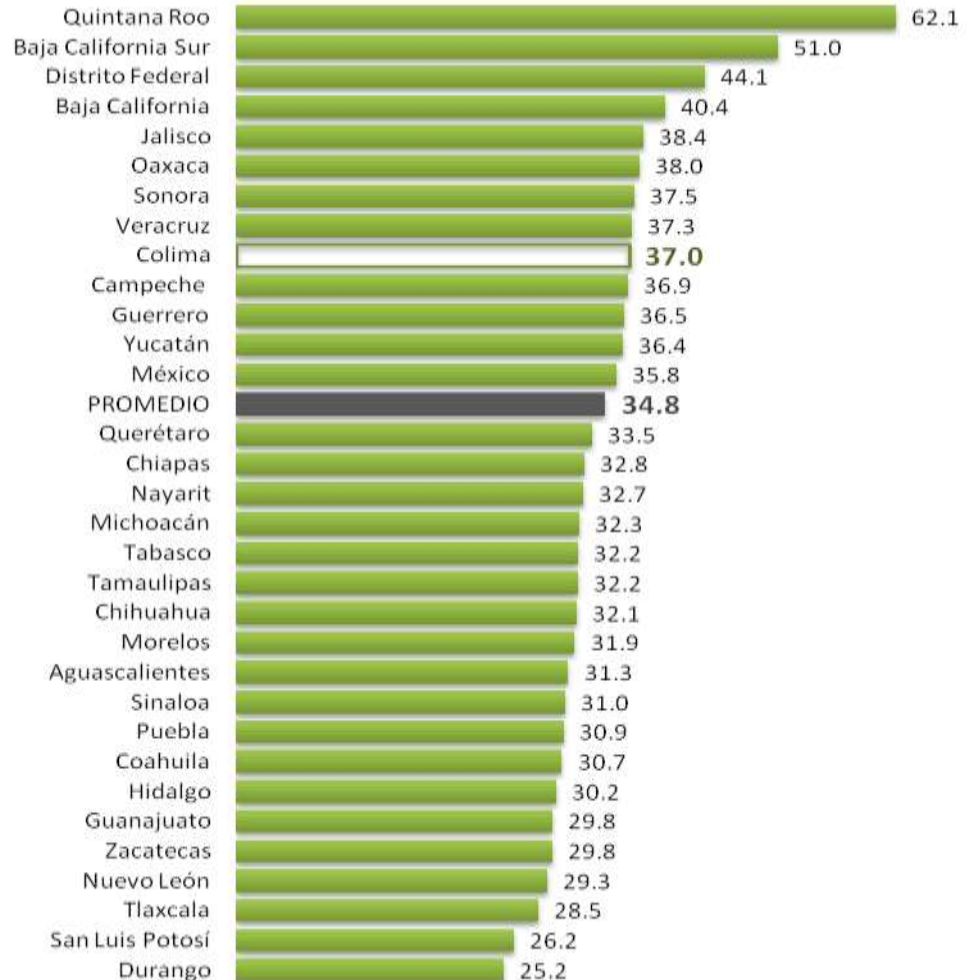

Índice de Competitividad Turística