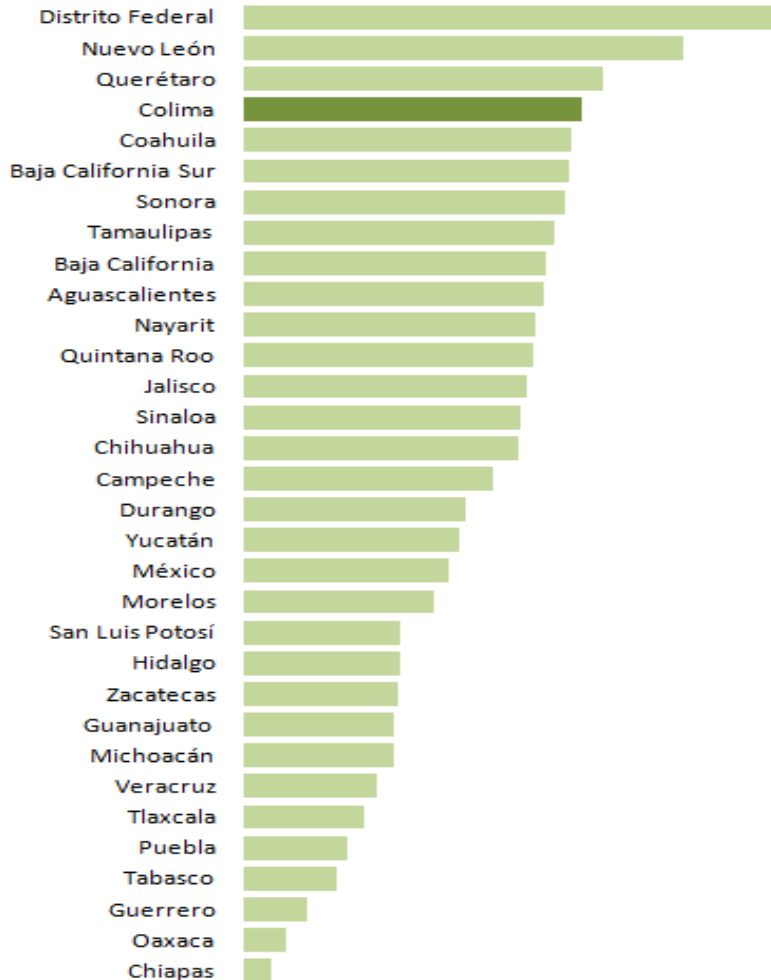

Índice de «Competitividad» e «Índice de Competitividad Turística de los Estados Mexicanos 2010» (ITESM)

Índice de Competitividad